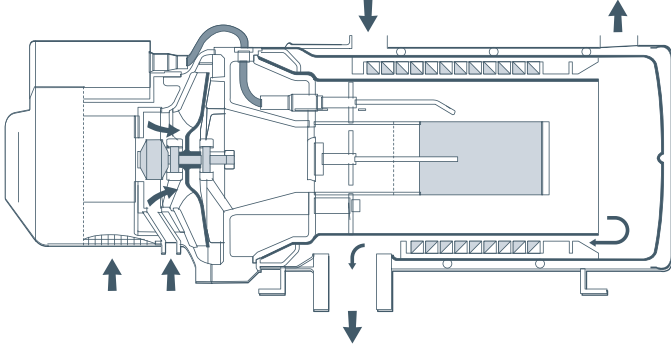

► GBW 300

GBW kesiti

Özellikler

- Doğalgaz ve LPG seçenekleri
- Çok sessiz
- Denenmiş Spheros ısıtma cihazlarından oluşan gaza özel olmayan parçaların kullanımı sayesinde güven sağlanmıştır
- Güncel gaz yönergelerine uygundur
- Spheros Thermo / Thermo ısıtma cihazlarına uygundur
- Düşük yükseklik sayesinde çok uygun montaj

Isıtma cihazı NGW 300'ün otobüse montaj örneği

Sıcak su döngüsü-duvar ısıtıcı ve tavan boru ısıtıcı

- 1 Duvar ısıtma cihazı ve fanı
- 2 Isı değiştirici girişi
- 3 Isıtma cihazı
- 4 Devir daim pompası
- 5 Tavan ısı değiştirici
- 6 Araç motoru
- 7 Sürücü yeri ısıtma cihazı
- 8 Kontrol paneli
- 9 Gaz tankları
- 10 Gaz basınç ayarlayıcısı
- 11 Havalandırma delikleri

- İleri çalışma
— Geri çalışma
— Gaz borusu

Teknik Veriler	GBW 300 LPG	GBW 300 CNG
Isı verimi (kW)	30	30
Verim akımı (W)	110	110
Yakıt tüketimi (m ³ /saat)	3.15	3.0
Gerilim (V)	24	24
Ebatlar U x G x Y (mm)	620 x 246 x 220	