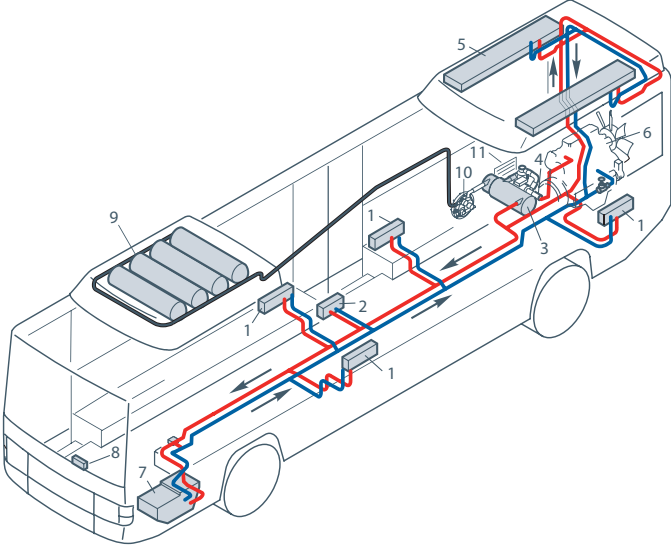

► GBW 300

GBW kesiti

Özellikler

- Doğalgaz ve LPG seçenekleri
- Çok sessiz
- Denenmiş Spheros ısıtma cihazlarından oluşan gaza özel olmayan parçaların kullanımı sayesinde güven sağlanmıştır
- Güncel gaz yönergelerine uygundur
- Spheros Thermo / Thermo ısıtma cihazlarına uygundur
- Düşük yükseklik sayesinde çok uygun montaj

Isıtma cihazı NGW 300'ün otobüse montaj örneği

Sıcak su döngüsü-duvar ısıtıcı ve tavan boru ısıtıcı

- 1 Duvar ısıtma cihazı ve fanı
- 2 Isı değiştirici girişi
- 3 Isıtma cihazı
- 4 Devir daim pompası
- 5 Tavan ısı değiştirici
- 6 Araç motoru
- 7 Sürücü yeri ısıtma cihazı
- 8 Kontrol paneli
- 9 Gaz tankları
- 10 Gaz basınç ayarlayıcısı
- 11 Havalandırma delikleri